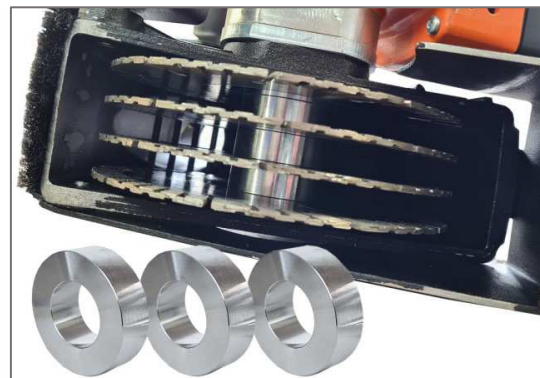

ROZADORA SF150

Accesorio (Opcional)
Espaciadores para uso con 4 discos

Caja metálica de transporte
Incluida

Rápida y fácil de usar en: arenisca, piedra caliza, ladrillo blando, ladrillo duro, Clinker, hormigón. Ancho máximo de corte de 46 mm y una profundidad máxima de 45mm.

- Arranque suave electrónico
- Protector de sobrecarga térmica
- LED indicador de sobrecarga
- Corta 15mm cerca de la pared
- Ajuste fácil de la profundidad de corte
- Cambio de fácil de los discos
- Conector de manguera de aspirador de 35 mm
- Mangos ergonómicos
- Maletín de transporte incluido

CARACTERISTICAS TECNICAS

MOTOR	230V, 50-60Hz
POTENCIA	2.300W
R.P.M.	4.300
Ø DISCO	150MM
Ø EJE	22,2MM
ANCHO MAX. CORTE	46 MM
PROFUNDIDAD MAX.	45 MM
PESO	5,8 kg